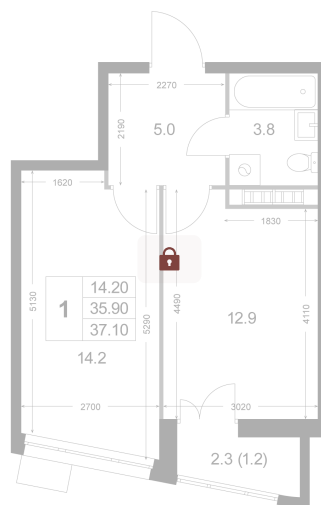

Номер: K140

1 комнатная 37.1 м²

Отсканируйте QR-код и
смотрите на сайте
legendakorenevo.ruк.5
1 2

Цена по запросу

С лоджией

Корпус	Корпус 5	Этаж	5
Секция	2		

11.04.2026 08:58 (Мск)

Не является публичной офертой, цена может быть скорректирована. Информация взята с сайта «legendakorenevo.ru»

На этаже 5

1 комнатная 37.1 м²

11.04.2026 08:58 (Мск)

Не является публичной офертой, цена может быть скорректирована. Информация взята с сайта «legendakorenevo.ru»

На генплане Корпус 5

1 комнатная 37.1 м²

11.04.2026 08:58 (Мск)