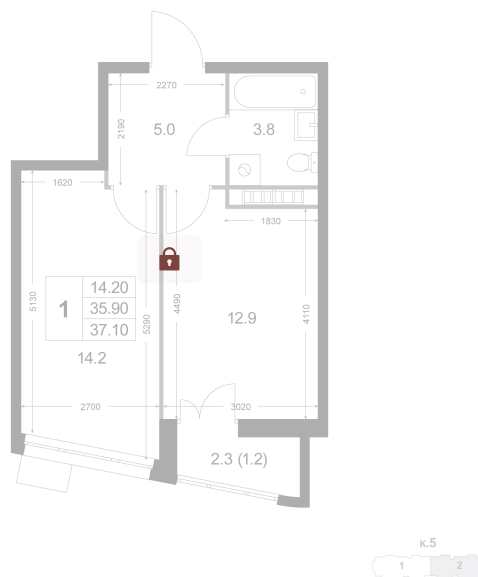

Номер: K140

1 комнатная 36 м²

Отсканируйте QR-код и
смотрите на сайте
legendakorenevo.ru

Цена по запросу

С лоджией

| | | | |
|--------|----------|------|---|
| Корпус | Корпус 5 | Этаж | 5 |
| Секция | 2 | | |

30.05.2026 18:10 (Мск)

Не является публичной офертой, цена может быть скорректирована.
Информация взята с сайта «legendakorenevo.ru».

На этаже 5

1 комнатная 36 м²

30.05.2026 18:10 (Мск)

Не является публичной офертой, цена может быть скорректирована.
Информация взята с сайта «legendakorenevo.ru».

На генплане Корпус 5

1 комнатная 36 м²

30.05.2026 18:10 (Мск)

Не является публичной офертой, цена может быть скорректирована.
Информация взята с сайта «legendakorenevo.ru».