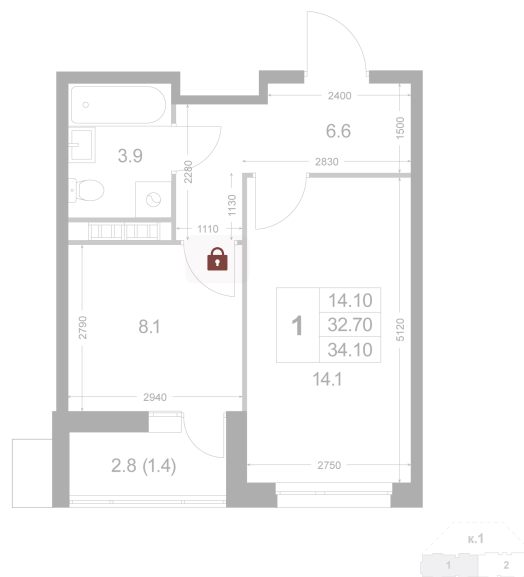

Номер: K50

1 комнатная 34.1 м²

Отсканируйте QR-код и
смотрите на сайте
legendakorenevo.ru

Цена по запросу

С лоджией

Корпус	Корпус 1	Этаж	6
Секция	1		

16.04.2026 13:46 (Мск)

Не является публичной офертой, цена может быть скорректирована. Информация взята с сайта «legendakorenevo.ru»

На этаже 6

1 комнатная 34.1 м²

16.04.2026 13:46 (Мск)

Не является публичной офертой, цена может быть скорректирована. Информация взята с сайта «legendakorenevo.ru»

На генплане Корпус 1

1 комнатная 34.1 м²

16.04.2026 13:46 (Мск)