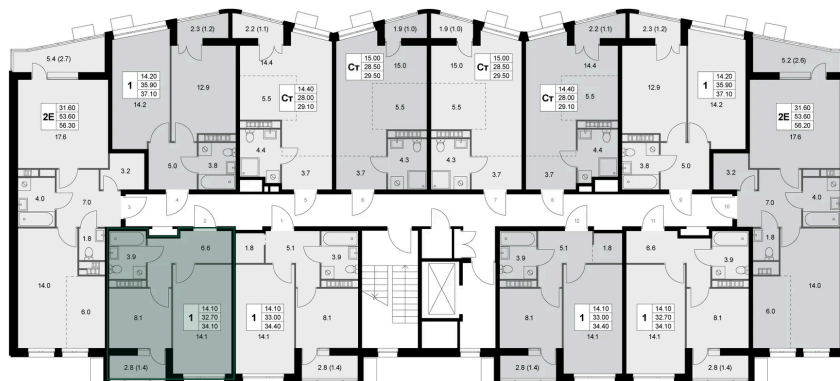

Номер: K50

1 комнатная 34.1 м²

Отсканируйте QR-код и
смотрите на сайте
legendakorenevo.ru

Цена по запросу

С лоджией

Корпус	Корпус 1	Этаж	6
Секция	1		

16.04.2026 13:46 (Мск)

Не является публичной офертой, цена может быть скорректирована. Информация взята с сайта «legendakorenevo.ru»

На этаже 6

1 комнатная 34.1 м²

16.04.2026 13:46 (Мск)

Не является публичной офертой, цена может быть скорректирована. Информация взята с сайта «legendakorenevo.ru»

На генплане Корпус 1

1 комнатная 34.1 м²

16.04.2026 13:46 (Мск)