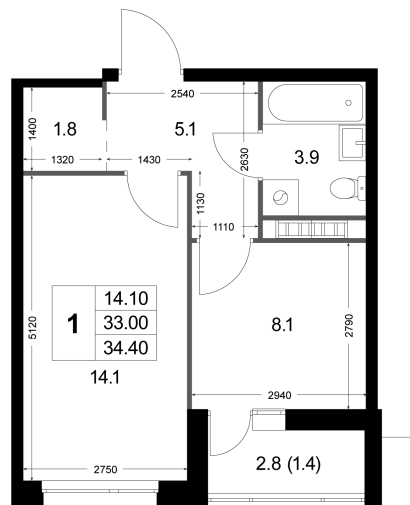

Номер: K109

1 комнатная 34.4 м²

Отсканируйте QR-код
и смотрите на сайте
legendakorenevo.ru

6 705 592 руб.

В ипотеку от 28 762 руб.

Во двор

С лоджией

Корпус	Корпус 1	Этаж	4
Секция	2		

На этаже 4

1 комнатная 34.4 м²

Адрес офиса продаж

Московская обл, г Люберцы, дп Красково, ул Лорха, д 11

04.04.2025 05:49 (Мск)

Не является публичной офертой, цена может быть скорректирована. Информация взята с сайта «legendakorenevo.ru»