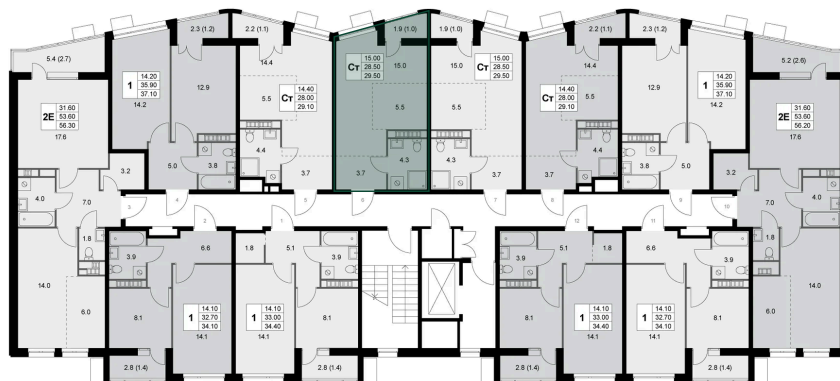

Номер: К30

Студия 29.5 м²

Отсканируйте QR-код и
смотрите на сайте
legendakorenevo.ru

Цена по запросу

С лоджией

Кухня-гостиная

Корпус	Корпус 1	Этаж	4
Секция	1		

11.04.2026 05:51 (Мск)

Не является публичной офертой, цена может быть скорректирована. Информация взята с сайта «legendakorenevo.ru»

На этаже 4

Студия 29.5 м²

11.04.2026 05:51 (Мск)

Не является публичной офертой, цена может быть скорректирована. Информация взята с сайта «legendakorenevo.ru»

На генплане Корпус 1

Студия 29.5 м²

11.04.2026 05:51 (Мск)

Не является публичной офертой, цена может быть скорректирована. Информация взята с сайта «legendakorenevo.ru»