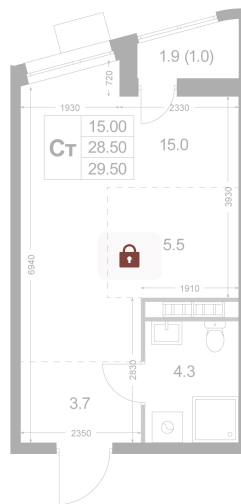

Номер: К30

Студия 28.6 м²

Отсканируйте QR-код и
смотрите на сайте
legendakorenevo.ru

Цена по запросу

С лоджией

Кухня-гостиная

Корпус	Корпус 1	Этаж	4
Секция	1		

31.05.2026 13:14 (Мск)

Не является публичной офертой, цена может быть скорректирована.
Информация взята с сайта «legendakorenevo.ru».

На этаже 4

Студия 28.6 м²

31.05.2026 13:14 (Мск)

Не является публичной офертой, цена может быть скорректирована.
Информация взята с сайта «legendakorenevo.ru».

На генплане Корпус 1

Студия 28.6 м²

31.05.2026 13:14 (Мск)

Не является публичной офертой, цена может быть скорректирована.
Информация взята с сайта «legendakorenevo.ru».