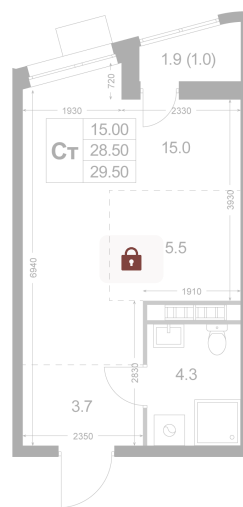

Номер: К30

Студия 29.5 м²

Отсканируйте QR-код и
смотрите на сайте
legendakorenevo.ru

Цена по запросу

С лоджией

Кухня-гостиная

Корпус	Корпус 1	Этаж	4
Секция	1		

11.04.2026 05:51 (Мск)

Не является публичной офертой, цена может быть скорректирована. Информация взята с сайта «legendakorenevo.ru»

На этаже 4

Студия 29.5 м²

11.04.2026 05:51 (Мск)

Не является публичной офертой, цена может быть скорректирована. Информация взята с сайта «legendakorenevo.ru»

На генплане Корпус 1

Студия 29.5 м²

11.04.2026 05:51 (Мск)

Не является публичной офертой, цена может быть скорректирована. Информация взята с сайта «legendakorenevo.ru»