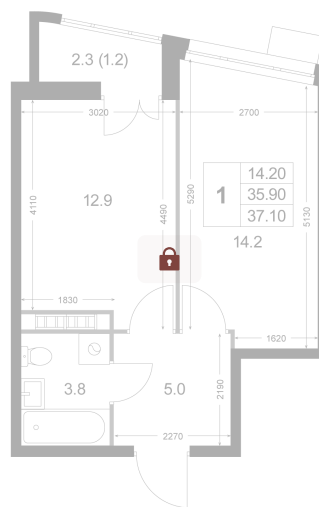

Номер: К33

1 комнатная 37.1 м²

Отсканируйте QR-код и
смотрите на сайте
legendakorenevo.ru

Цена по запросу

С лоджией

Корпус	Корпус 1	Этаж	4
Секция	1		

11.04.2026 07:18 (Мск)

Не является публичной офертой, цена может быть скорректирована. Информация взята с сайта «legendakorenevo.ru»

На генплане Корпус 1

1 комнатная 37.1 м²

11.04.2026 07:18 (Мск)

Не является публичной офертой, цена может быть скорректирована. Информация взята с сайта «legendakorenevo.ru»