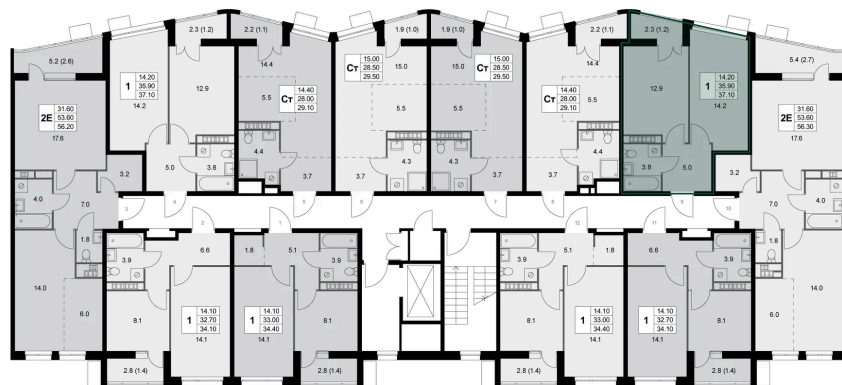

# 1 комнатная 37.1 м<sup>2</sup>

Отсканируйте QR-код и  
смотрите на сайте  
legendakorenevo.ru

## Цена по запросу

С лоджией

Корпус	Корпус 3	Этаж	5
Секция	3		

11.04.2026 07:23 (Мск)

Не является публичной офертой, цена может быть скорректирована. Информация взята с сайта «legendakorenevo.ru»

# На этаже 5

1 комнатная 37.1 м<sup>2</sup>

11.04.2026 07:23 (Мск)

Не является публичной офертой, цена может быть скорректирована. Информация взята с сайта «legendakorenevo.ru»

# На генплане Корпус 3

1 комнатная 37.1 м<sup>2</sup>

11.04.2026 07:23 (Мск)

Не является публичной офертой, цена может быть скорректирована. Информация взята с сайта «legendakorenevo.ru»