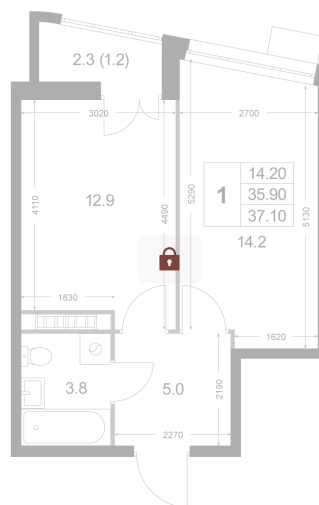

Номер: K213

# 1 комнатная 37.1 м<sup>2</sup>

Отсканируйте QR-код и  
смотрите на сайте  
legendakorenevo.ru