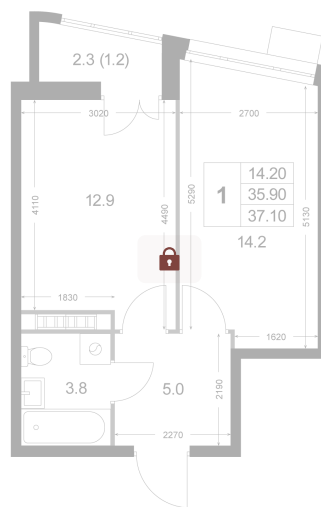

Номер: K213

# 1 комнатная 35.9 м<sup>2</sup>

Отсканируйте QR-код и  
смотрите на сайте  
legendakorenevo.ru