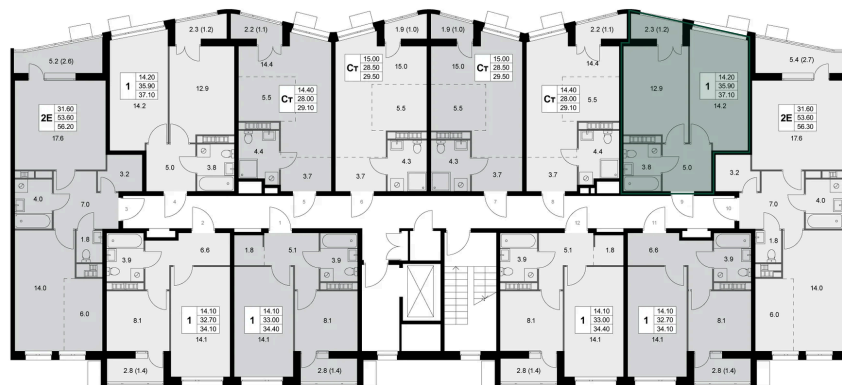

Номер: K213

1 комнатная 35.9 м²

Отсканируйте QR-код и
смотрите на сайте
legendakorenevo.ru

Цена по запросу

С лоджией

Корпус	Корпус 3	Этаж	5
Секция	3		

10.07.2026 10:40 (Мск)

Не является публичной офертой, цена может быть скорректирована.
Информация взята с сайта «legendakorenevo.ru».

На этаже 5

1 комнатная 35.9 м²

10.07.2026 10:40 (Мск)

Не является публичной офертой, цена может быть скорректирована.
Информация взята с сайта «legendakorenevo.ru».

На генплане Корпус 3

1 комнатная 35.9 м²