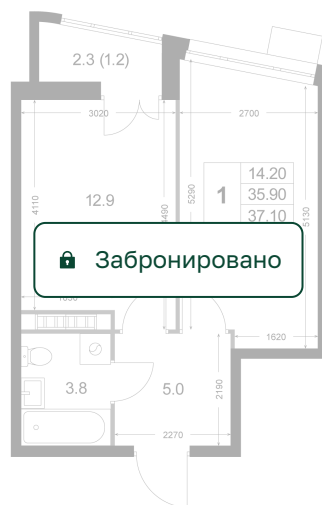

Номер: K213

1 комнатная 35.9 м²

Отсканируйте QR-код и
смотрите на сайте
legendakorenevo.ru

Цена по запросу

С лоджией

Корпус	Корпус 3	Этаж	5
Секция	3		

10.07.2026 10:40 (Мск)

Не является публичной офертой, цена может быть скорректирована.
Информация взята с сайта «legendakorenevo.ru».

На этаже 5

1 комнатная 35.9 м²

10.07.2026 10:40 (Мск)

Не является публичной офертой, цена может быть скорректирована.
Информация взята с сайта «legendakorenevo.ru».

На генплане Корпус 3

1 комнатная 35.9 м²