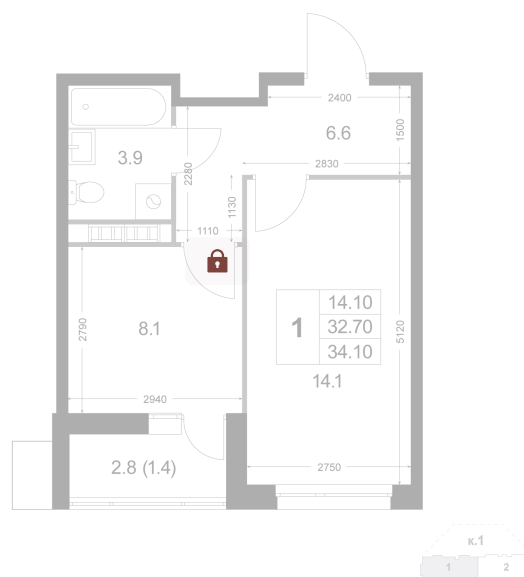

Номер: К38

1 комнатная 34.1 м²

Отсканируйте QR-код и
смотрите на сайте
legendakorenevo.ru

Цена по запросу

С лоджией

Корпус	Корпус 1	Этаж	5
Секция	1		

11.04.2026 07:18 (Мск)

Не является публичной офертой, цена может быть скорректирована. Информация взята с сайта «legendakorenevo.ru»

На этаже 5

1 комнатная 34.1 м²

11.04.2026 07:18 (Мск)

Не является публичной офертой, цена может быть скорректирована. Информация взята с сайта «legendakorenevo.ru»

На генплане Корпус 1

1 комнатная 34.1 м²

11.04.2026 07:18 (Мск)