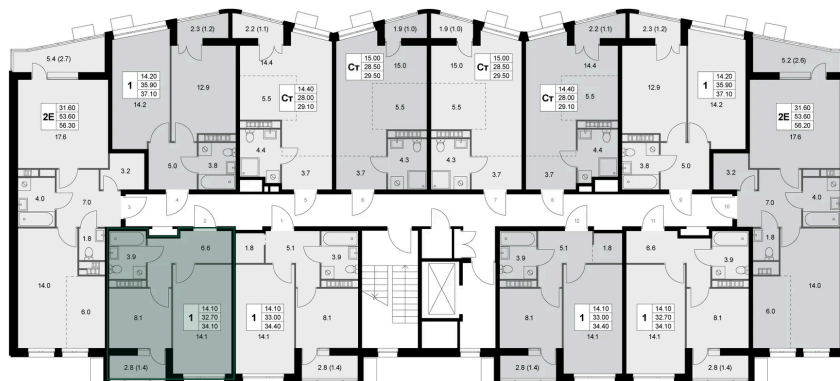

Номер: К38

1 комнатная 34.1 м²

Отсканируйте QR-код и
смотрите на сайте
legendakorenevo.ru

Цена по запросу

С лоджией

Корпус	Корпус 1	Этаж	5
Секция	1		

11.04.2026 07:18 (Мск)

Не является публичной офертой, цена может быть скорректирована. Информация взята с сайта «legendakorenevo.ru»

На этаже 5

1 комнатная 34.1 м²

11.04.2026 07:18 (Мск)

Не является публичной офертой, цена может быть скорректирована. Информация взята с сайта «legendakorenevo.ru»

На генплане Корпус 1

1 комнатная 34.1 м²

11.04.2026 07:18 (Мск)