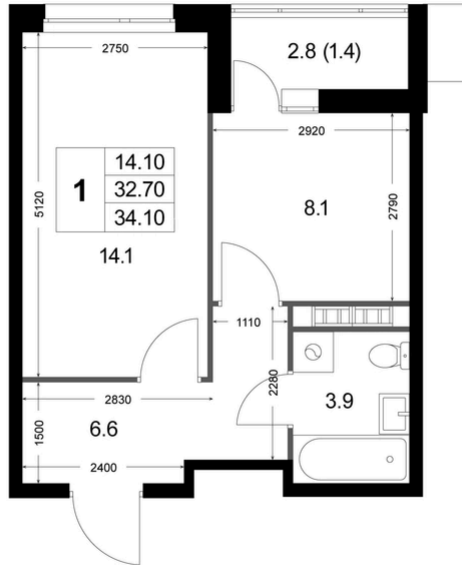

ЖК "Легенда Коренево"

Спортивная площадка

Игровая площадка

Школа

Детский сад

Номер 1468

Квартира 1-комнатная 34,1 м²

Без отделки

Вид во двор

С лоджией

Корпус

Корпус 5

Секция

2

Этаж

6

6 314 979 руб

Ипотека от 22 303 руб/мес

Отсканируйте QR-код
и смотрите на сайте
legendakorenevo.ru

На этаже 6

Квартира 1-комнатная 34,1 м²

Генплан, Корпус 5