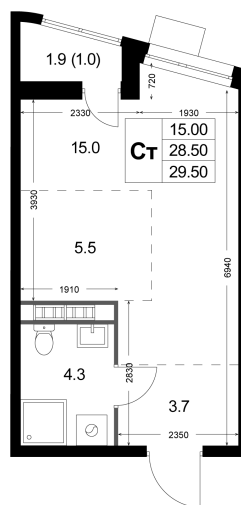

Номер: K139

Студия 29.5 м²

Отсканируйте QR-код и
смотрите на сайте
legendakorenevo.ru

8 555 000 руб.

В ипотеку от 40 939 руб.

С лоджией

Кухня-гостиная

Корпус	Корпус 4	Этаж	6
Секция	2		

06.05.2026 15:25 (Мск)

Не является публичной офертой, цена может быть скорректирована. Информация взята с сайта «legendakorenevo.ru»

На этаже 6

Студия 29.5 м²

06.05.2026 15:25 (Мск)

Не является публичной офертой, цена может быть скорректирована. Информация взята с сайта «legendakorenevo.ru»

На генплане Корпус 4

Студия 29.5 м²

06.05.2026 15:25 (Мск)

Не является публичной офертой, цена может быть скорректирована. Информация взята с сайта «legendakorenevo.ru»