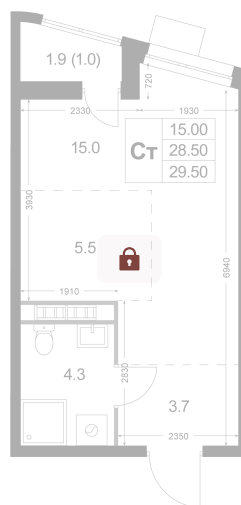

Номер: K139

Студия 28.5 м²

Отсканируйте QR-код и
смотрите на сайте
legendakorenevo.ru

Цена по запросу

С лоджией

Кухня-гостиная

Корпус	Корпус 1	Этаж	6
Секция	2		

26.05.2026 09:05 (Мск)

Не является публичной офертой, цена может быть скорректирована.
Информация взята с сайта «legendakorenevo.ru».

На этаже 6

Студия 28.5 м²

26.05.2026 09:05 (Мск)

Не является публичной офертой, цена может быть скорректирована.
Информация взята с сайта «legendakorenevo.ru».

На генплане Корпус 1

Студия 28.5 м²

26.05.2026 09:05 (Мск)

Не является публичной офертой, цена может быть скорректирована.
Информация взята с сайта «legendakorenevo.ru».