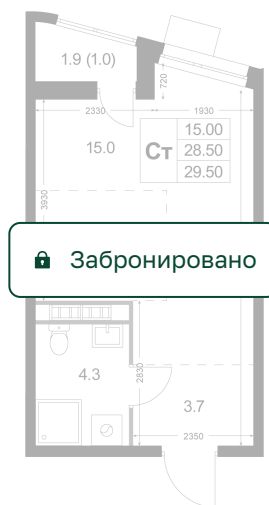

# Студия 28.5 м<sup>2</sup>

Отсканируйте QR-код и  
смотрите на сайте  
legendakorenevo.ru

## Цена по запросу

С лоджией

Кухня-гостиная

Европланировка

Корпус	Корпус 1	Этаж	6
Секция	2		

10.07.2026 10:24 (Мск)

Не является публичной офертой, цена может быть скорректирована.  
Информация взята с сайта «legendakorenevo.ru».