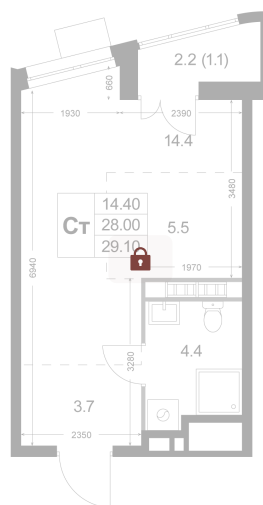

Номер: K104

Студия 28 м²

Отсканируйте QR-код и
смотрите на сайте
legendakorenevo.ru

Цена по запросу

С лоджией

Кухня-гостиная

Корпус	Корпус 2	Этаж	3
Секция	2		

10.06.2026 12:13 (Мск)

Не является публичной офертой, цена может быть скорректирована.
Информация взята с сайта «legendakorenevo.ru».

На этаже 3

Студия 28 м²

10.06.2026 12:13 (Мск)

Не является публичной офертой, цена может быть скорректирована.
Информация взята с сайта «legendakorenevo.ru».

На генплане Корпус 2

Студия 28 м²

10.06.2026 12:13 (Мск)

Не является публичной офертой, цена может быть скорректирована.
Информация взята с сайта «legendakorenevo.ru».