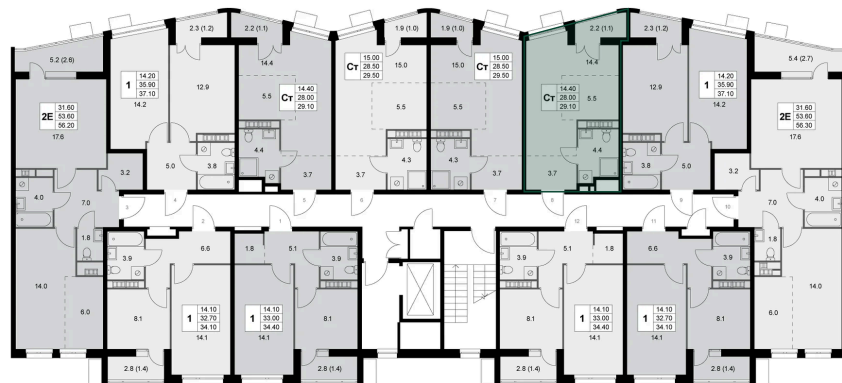

Номер: K104

Студия 28 м²

Отсканируйте QR-код и
смотрите на сайте
legendakorenevo.ru

Цена по запросу

С лоджией

Кухня-гостиная

Корпус	Корпус 2	Этаж	3
Секция	2		

10.06.2026 12:13 (Мск)

Не является публичной офертой, цена может быть скорректирована.
Информация взята с сайта «legendakorenevo.ru».

На этаже 3

Студия 28 м²

10.06.2026 12:13 (Мск)

Не является публичной офертой, цена может быть скорректирована.
Информация взята с сайта «legendakorenevo.ru».

На генплане Корпус 2

Студия 28 м²

10.06.2026 12:13 (Мск)

Не является публичной офертой, цена может быть скорректирована.
Информация взята с сайта «legendakorenevo.ru».