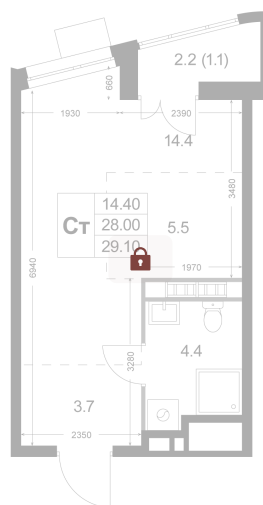

Номер: K104

# Студия 29.1 м<sup>2</sup>

Отсканируйте QR-код и  
смотрите на сайте  
legendakorenevo.ru

## Цена по запросу

С лоджией

Кухня-гостиная

Корпус	Корпус 2	Этаж	3
Секция	2		

11.04.2026 07:17 (Мск)

Не является публичной офертой, цена может быть скорректирована. Информация взята с сайта «legendakorenevo.ru»