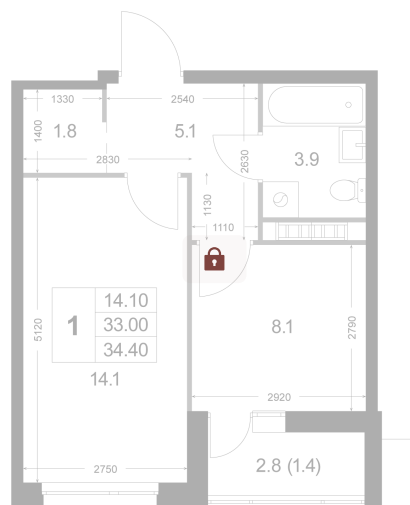

Номер: K145

1 комнатная 32.9 м²

Отсканируйте QR-код и
смотрите на сайте
legendakorenevo.ru

Цена по запросу

С лоджией

Корпус	Корпус 4	Этаж	7
Секция	2		

26.05.2026 13:11 (Мск)

Не является публичной офертой, цена может быть скорректирована.
Информация взята с сайта «legendakorenevo.ru».

На этаже 7

1 комнатная 32.9 м²

26.05.2026 13:11 (Мск)

Не является публичной офертой, цена может быть скорректирована.
Информация взята с сайта «legendakorenevo.ru».

На генплане Корпус 4

1 комнатная 32.9 м²