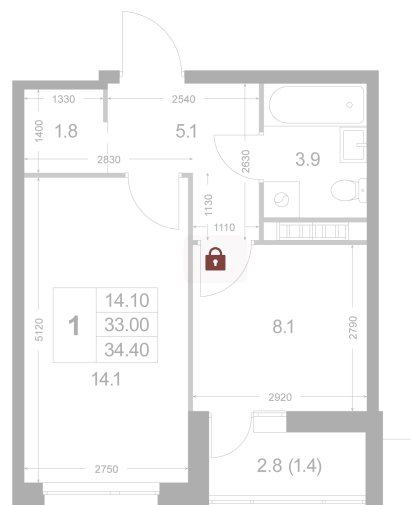

Номер: K145

# 1 комнатная 34.4 м<sup>2</sup>

Отсканируйте QR-код и  
смотрите на сайте  
legendakorenevo.ruК.4  
1 2