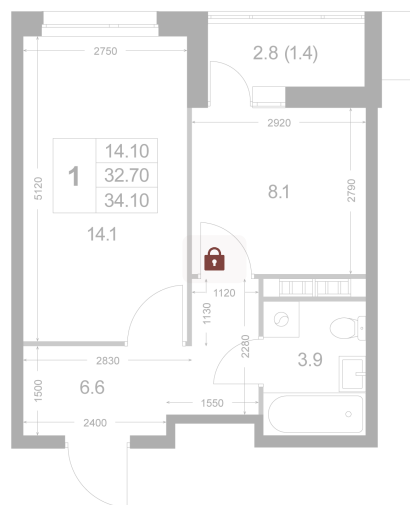

Номер: K38

1 комнатная 34.1 м²

Отсканируйте QR-код и
смотрите на сайте
legendakorenevo.ru

Цена по запросу

С лоджией

Корпус	Корпус 3	Этаж	5
Секция	1		

11.04.2026 07:22 (Мск)

Не является публичной офертой, цена может быть скорректирована. Информация взята с сайта «legendakorenevo.ru»

На этаже 5

1 комнатная 34.1 м²

11.04.2026 07:22 (Мск)

Не является публичной офертой, цена может быть скорректирована. Информация взята с сайта «legendakorenevo.ru»

На генплане Корпус 3

1 комнатная 34.1 м²

11.04.2026 07:22 (Мск)