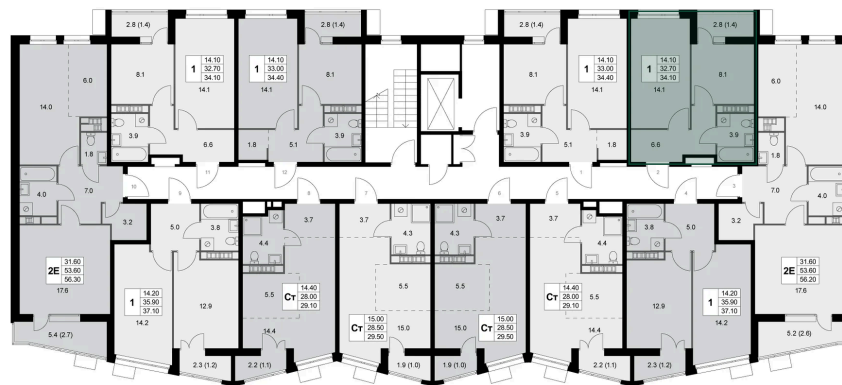

Номер: K38

1 комнатная 34.1 м²

Отсканируйте QR-код и
смотрите на сайте
legendakorenevo.ru

Цена по запросу

С лоджией

Корпус	Корпус 3	Этаж	5
Секция	1		

11.04.2026 07:22 (Мск)

Не является публичной офертой, цена может быть скорректирована. Информация взята с сайта «legendakorenevo.ru»

На этаже 5

1 комнатная 34.1 м²

11.04.2026 07:22 (Мск)

Не является публичной офертой, цена может быть скорректирована. Информация взята с сайта «legendakorenevo.ru»

На генплане Корпус 3

1 комнатная 34.1 м²

11.04.2026 07:22 (Мск)