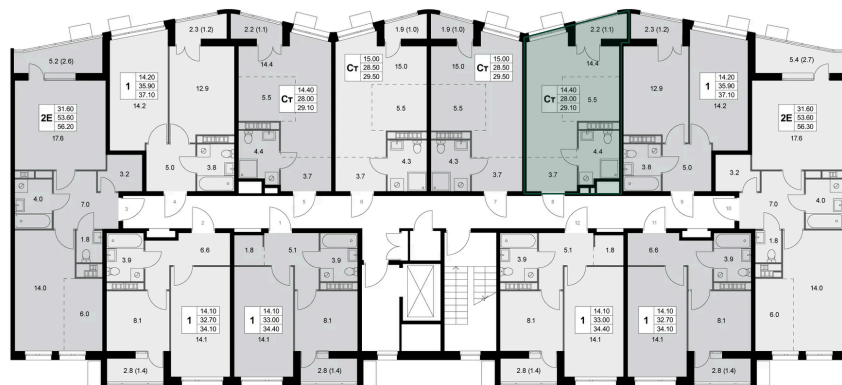

Номер: K188

Студия 28 м²

Отсканируйте QR-код и
смотрите на сайте
legendakorenevo.ru

Цена по запросу

С лоджией

Кухня-гостиная

Европланировка

Корпус	Корпус 3	Этаж	3
Секция	3		

10.07.2026 21:02 (Мск)

Не является публичной офертой, цена может быть скорректирована.
Информация взята с сайта «legendakorenevo.ru».

На этаже 3

Студия 28 м²

10.07.2026 21:02 (Мск)

Не является публичной офертой, цена может быть скорректирована.
Информация взята с сайта «legendakorenevo.ru».

На генплане Корпус 3

Студия 28 м²

10.07.2026 21:02 (Мск)

Не является публичной офертой, цена может быть скорректирована.
Информация взята с сайта «legendakorenevo.ru».