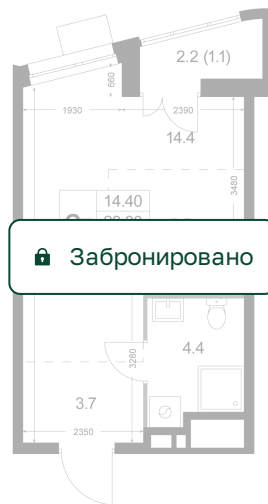

Номер: K188

Студия 28 м²

Отсканируйте QR-код и
смотрите на сайте
legendakorenevo.ru

Цена по запросу

С лоджией

Кухня-гостиная

Европланировка

Корпус	Корпус 3	Этаж	3
Секция	3		

10.07.2026 21:02 (Мск)

Не является публичной офертой, цена может быть скорректирована.
Информация взята с сайта «legendakorenevo.ru».

На этаже 3

Студия 28 м²

10.07.2026 21:02 (Мск)

Не является публичной офертой, цена может быть скорректирована.
Информация взята с сайта «legendakorenevo.ru».