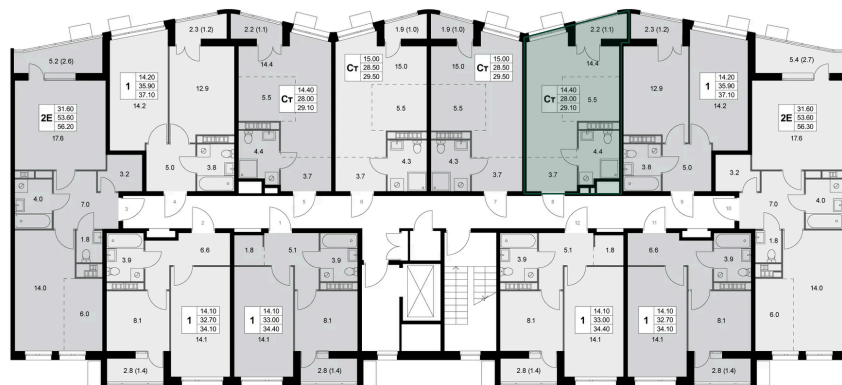

На этаже 3

Студия 28 м²

10.07.2026 21:02 (Мск)

Не является публичной офертой, цена может быть скорректирована.
Информация взята с сайта «legendakorenevo.ru».