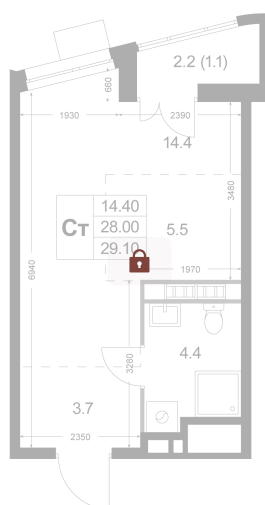

Номер: K188

## Цена по запросу

С лоджией

Кухня-гостиная

Корпус	Корпус 3	Этаж	3
Секция	3		

26.05.2026 19:20 (Мск)

Не является публичной офертой, цена может быть скорректирована.  
Информация взята с сайта «legendakorenevo.ru».