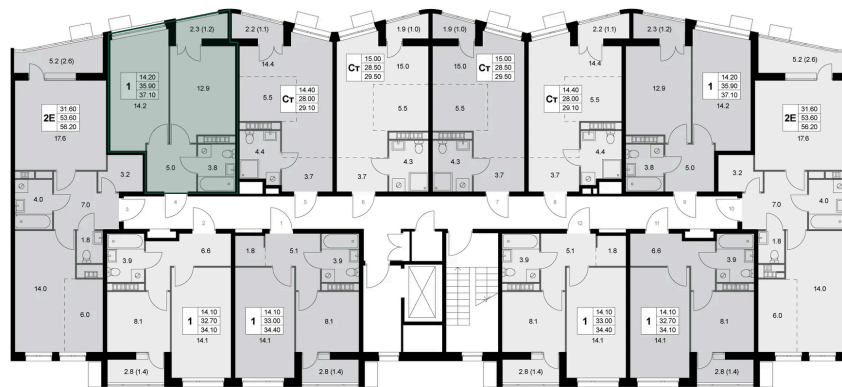

# 1 комнатная 35.9 м<sup>2</sup>

Отсканируйте QR-код и  
смотрите на сайте  
legendakorenevo.ru

## Цена по запросу

С лоджией

Корпус	Корпус 3	Этаж	3
Секция	2		

10.06.2026 11:55 (Мск)

Не является публичной офертой, цена может быть скорректирована.  
Информация взята с сайта «legendakorenevo.ru».

# На этаже 3

1 комнатная 35.9 м<sup>2</sup>

10.06.2026 11:55 (Мск)

Не является публичной офертой, цена может быть скорректирована.  
Информация взята с сайта «legendakorenevo.ru».

# На генплане Корпус 3

1 комнатная 35.9 м<sup>2</sup>

10.06.2026 11:55 (Мск)

Не является публичной офертой, цена может быть скорректирована.  
Информация взята с сайта «legendakorenevo.ru».