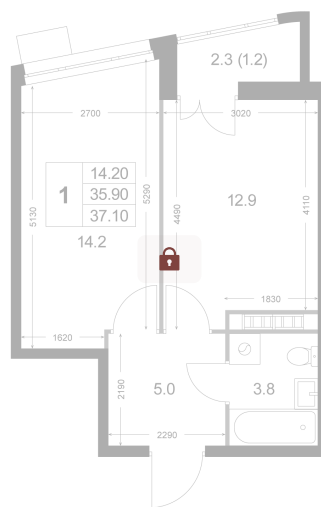

# 1 комнатная 35.9 м<sup>2</sup>

Отсканируйте QR-код и  
смотрите на сайте  
legendakorenevo.ru