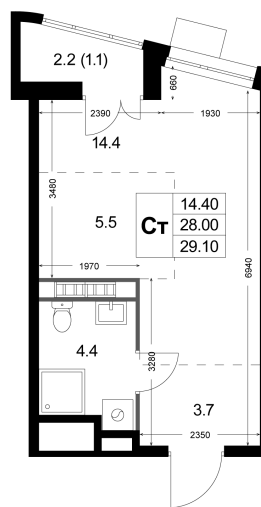

Номер: K89

Студия 29.1 м<sup>2</sup>Отсканируйте QR-код и  
смотрите на сайте  
legendakorenevo.ru

8 439 000 руб.

В ипотеку от 40 383 руб.

С лоджией

Кухня-гостиная

Корпус	Корпус 2	Этаж	2
Секция	2		

20.04.2026 02:06 (Мск)

## На этаже 2

Студия 29.1 м<sup>2</sup>

20.04.2026 02:06 (Мск)

Не является публичной офертой, цена может быть скорректирована. Информация взята с сайта «legendakorenevo.ru»

# На генплане Корпус 2

Студия 29.1 м<sup>2</sup>

20.04.2026 02:06 (Мск)

Не является публичной офертой, цена может быть скорректирована. Информация взята с сайта «legendakorenevo.ru»