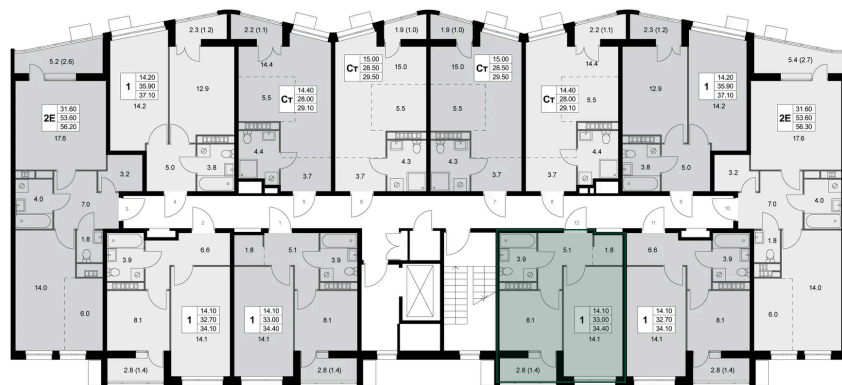

Номер: K108

1 комнатная 33.1 м²

Отсканируйте QR-код и
смотрите на сайте
legendakorenevo.ru

Цена по запросу

С лоджией

Гардеробная

Корпус	Корпус 4	Этаж	3
Секция	2		

10.07.2026 13:00 (Мск)

Не является публичной офертой, цена может быть скорректирована.
Информация взята с сайта «legendakorenevo.ru».

На этаже 3

1 комнатная 33.1 м²

10.07.2026 13:00 (Мск)

Не является публичной офертой, цена может быть скорректирована.
Информация взята с сайта «legendakorenevo.ru».

На генплане Корпус 4

1 комнатная 33.1 м²

10.07.2026 13:00 (Мск)

Не является публичной офертой, цена может быть скорректирована.
Информация взята с сайта «legendakorenevo.ru».