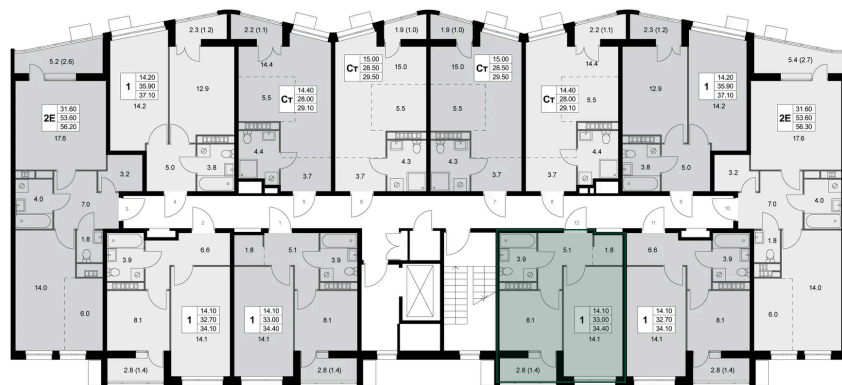

Номер: K108

1 комнатная 33.1 м²

Отсканируйте QR-код и
смотрите на сайте
legendakorenevo.ru

Цена по запросу

С лоджией

Корпус	Корпус 4	Этаж	3
Секция	2		

26.05.2026 10:17 (Мск)

Не является публичной офертой, цена может быть скорректирована.
Информация взята с сайта «legendakorenevo.ru».

На этаже 3

1 комнатная 33.1 м²

26.05.2026 10:17 (Мск)

Не является публичной офертой, цена может быть скорректирована.
Информация взята с сайта «legendakorenevo.ru».

На генплане Корпус 4

1 комнатная 33.1 м²