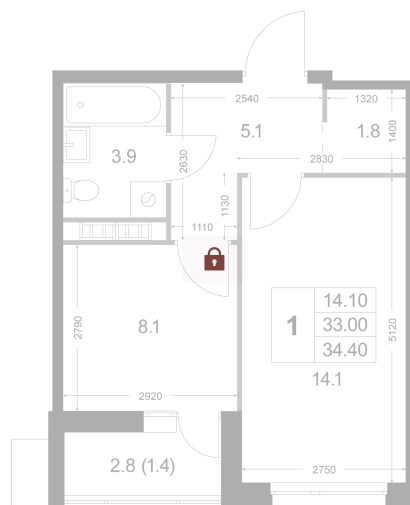

Номер: K108

1 комнатная 33.1 м²

Отсканируйте QR-код и
смотрите на сайте
legendakorenevo.ru

Цена по запросу

С лоджией

Корпус	Корпус 4	Этаж	3
Секция	2		

26.05.2026 10:17 (Мск)

Не является публичной офертой, цена может быть скорректирована.
Информация взята с сайта «legendakorenevo.ru».

На этаже 3

1 комнатная 33.1 м²

26.05.2026 10:17 (Мск)

Не является публичной офертой, цена может быть скорректирована.
Информация взята с сайта «legendakorenevo.ru».

На генплане Корпус 4

1 комнатная 33.1 м²