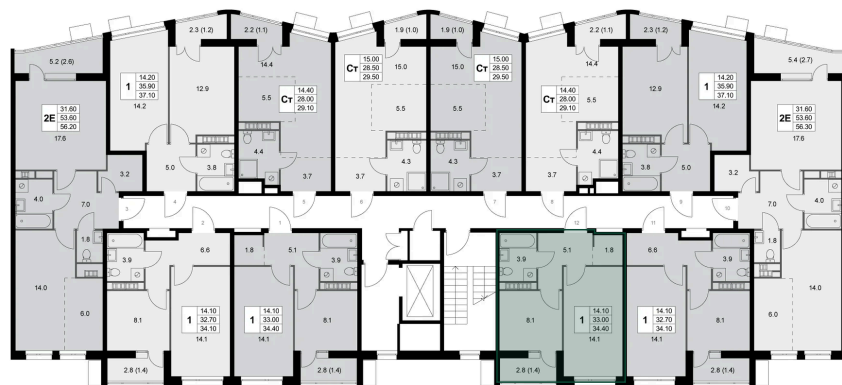

Номер: K108

1 комнатная 34.4 м²

Отсканируйте QR-код и
смотрите на сайте
legendakorenevo.ru

Цена по запросу

С лоджией

Корпус	Корпус 4	Этаж	3
Секция	2		

11.04.2026 09:11 (Мск)

Не является публичной офертой, цена может быть скорректирована. Информация взята с сайта «legendakorenevo.ru»

На этаже 3

1 комнатная 34.4 м²

11.04.2026 09:11 (Мск)

Не является публичной офертой, цена может быть скорректирована. Информация взята с сайта «legendakorenevo.ru»

На генплане Корпус 4

1 комнатная 34.4 м²

11.04.2026 09:11 (Мск)