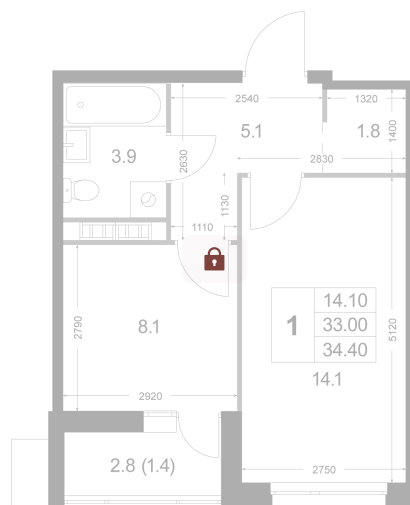

Номер: K108

# 1 комнатная 34.4 м<sup>2</sup>

Отсканируйте QR-код и  
смотрите на сайте  
legendakorenevo.ru