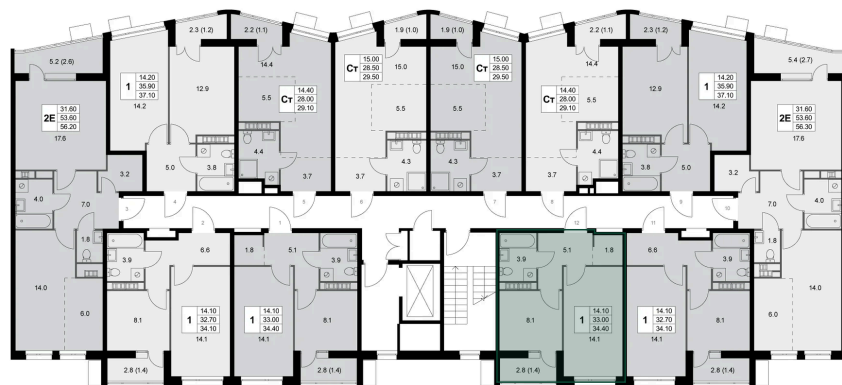

# 1 комнатная 34.4 м<sup>2</sup>

Отсканируйте QR-код и  
смотрите на сайте  
legendakorenevo.ru

## Цена по запросу

С лоджией

Корпус	Корпус 4	Этаж	3
Секция	2		

11.04.2026 07:43 (Мск)

Не является публичной офертой, цена может быть скорректирована. Информация взята с сайта «legendakorenevo.ru»

# На этаже 3

1 комнатная 34.4 м<sup>2</sup>

11.04.2026 07:43 (Мск)

Не является публичной офертой, цена может быть скорректирована. Информация взята с сайта «legendakorenevo.ru»

# На генплане Корпус 4

1 комнатная 34.4 м<sup>2</sup>

11.04.2026 07:43 (Мск)

Не является публичной офертой, цена может быть скорректирована. Информация взята с сайта «legendakorenevo.ru»