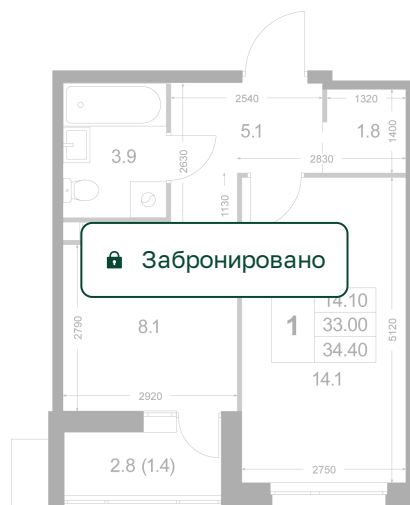

Номер: K108

1 комнатная 33.1 м²

Отсканируйте QR-код и
смотрите на сайте
legendakorenevo.ru

Цена по запросу

С лоджией

Гардеробная

Корпус	Корпус 4	Этаж	3
Секция	2		

10.07.2026 13:00 (Мск)

Не является публичной офертой, цена может быть скорректирована.
Информация взята с сайта «legendakorenevo.ru».

На этаже 3

1 комнатная 33.1 м²

10.07.2026 13:00 (Мск)

Не является публичной офертой, цена может быть скорректирована.
Информация взята с сайта «legendakorenevo.ru».

На генплане Корпус 4

1 комнатная 33.1 м²

10.07.2026 13:00 (Мск)

Не является публичной офертой, цена может быть скорректирована.
Информация взята с сайта «legendakorenevo.ru».