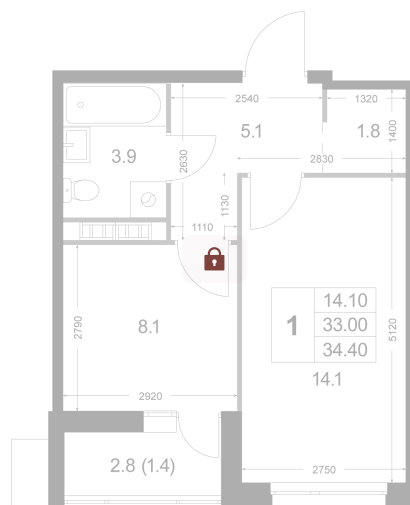

Номер: K108

1 комнатная 34.4 м²

Отсканируйте QR-код и
смотрите на сайте
legendakorenevo.ru

Цена по запросу

С лоджией

Корпус	Корпус 4	Этаж	3
Секция	2		

11.04.2026 09:11 (Мск)

Не является публичной офертой, цена может быть скорректирована. Информация взята с сайта «legendakorenevo.ru»

На этаже 3

1 комнатная 34.4 м²

11.04.2026 09:11 (Мск)

Не является публичной офертой, цена может быть скорректирована. Информация взята с сайта «legendakorenevo.ru»

На генплане Корпус 4

1 комнатная 34.4 м²

11.04.2026 09:11 (Мск)