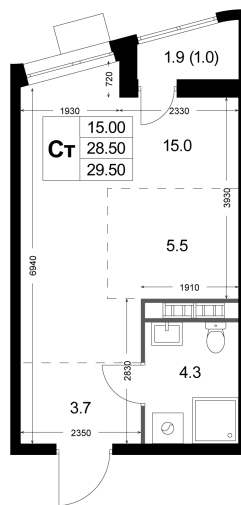

Номер: K162

Студия 29.5 м²

Отсканируйте QR-код
и смотрите на сайте
legendakorenevo.ru

7 447 275 руб.

В ипотеку от 31 943 руб.

Чистовая отделка

Во двор

С лоджией

Кухня-гостиная

Корпус	Корпус 3	Этаж	8
Секция	2		

Адрес офиса продаж

Московская обл, г Люберцы, дп Красково, ул
Лорха, д 11

03.04.2025 18:17 (Мск)

Не является публичной офертой, цена может быть
скорректирована. Информация взята с сайта
«legendakorenevo.ru»

На этаже 8

Студия 29.5 м²

Адрес офиса продаж

Московская обл, г Люберцы, дп Красково, ул
Лорха, д 11

03.04.2025 18:17 (Мск)

Не является публичной офертой, цена может быть
скорректирована. Информация взята с сайта
«legendakorenevo.ru»