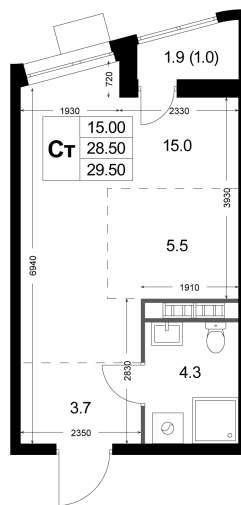

Номер: K162

Студия 29.5 м²

Отсканируйте QR-код
и смотрите на сайте
legendakorenevo.ru

7 400 960 руб.

В ипотеку от 27 125 руб.

Ставка 8% на 2 года без удорожания

Во двор

С лоджией

Кухня-гостиная

Корпус	Корпус 3	Этаж	8
Секция	2		

22.11.2024, 07:53

Не является публичной офертой, цена может быть скорректирована. Информация взята с сайта «legendakorenevo.ru»

На этаже 8

Студия 29.5 м²

22.11.2024, 07:53

Не является публичной офертой, цена может быть скорректирована. Информация взята с сайта «legendakorenevo.ru»

На генплане Корпус 3

Студия 29.5 м²

22.11.2024, 07:53

Не является публичной офертой, цена может быть скорректирована. Информация взята с сайта «legendakorenevo.ru»