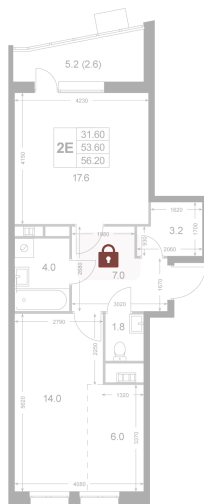

Номер: K111

2 комнатная 56.4 м²

Отсканируйте QR-код и
смотрите на сайте
legendakorenevo.ru

Цена по запросу

С лоджией

Кухня-гостиная

Корпус	Корпус 3	Этаж	4
Секция	2		

28.04.2026 16:07 (Мск)

Не является публичной офертой, цена может быть скорректирована. Информация взята с сайта «legendakorenevo.ru»

На этаже 4

2 комнатная 56.4 м²

28.04.2026 16:07 (Мск)

Не является публичной офертой, цена может быть скорректирована. Информация взята с сайта «legendakorenevo.ru»

На генплане Корпус 3

2 комнатная 56.4 м²

28.04.2026 16:07 (Мск)

Не является публичной офертой, цена может быть скорректирована. Информация взята с сайта «legendakorenevo.ru»