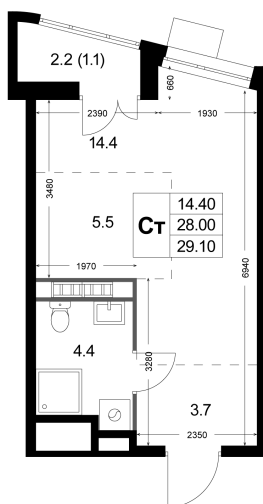

Номер: K137

Студия 29.1 м²

Отсканируйте QR-код
и смотрите на сайте
legendakorenevo.ru

7 292 460 руб.

В ипотеку от 26 722 руб.

Ставка 8% на 2 года без удорожания

Во двор

С лоджией

Кухня-гостиная

Корпус

Корпус 3

Этаж

6

Секция

2

22.11.2024, 08:39

Не является публичной офертой, цена может быть скорректирована. Информация взята с сайта «legendakorenevo.ru»

На этаже 6

Студия 29.1 м²

22.11.2024, 08:39

Не является публичной офертой, цена может быть скорректирована. Информация взята с сайта «legendakorenevo.ru»

На генплане Корпус 3

Студия 29.1 м²

22.11.2024, 08:39

Не является публичной офертой, цена может быть скорректирована. Информация взята с сайта «legendakorenevo.ru»