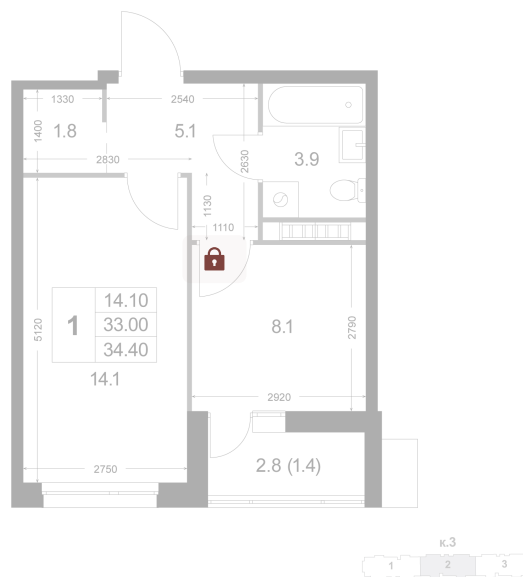

Номер: K145

# 1 комнатная 34.5 м<sup>2</sup>

Отсканируйте QR-код и  
смотрите на сайте  
legendakorenevo.ru