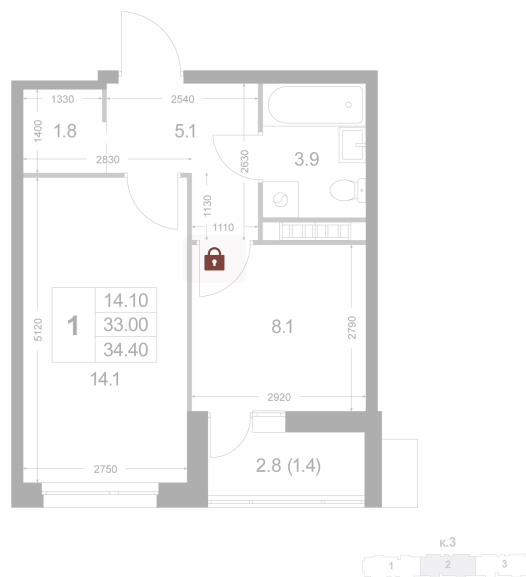

Номер: K145

# 1 комнатная 33 м<sup>2</sup>

Отсканируйте QR-код и  
смотрите на сайте  
legendakorenevo.ru

## Цена по запросу

С лоджией

Гардеробная

Корпус	Корпус 3	Этаж	7
Секция	2		

05.07.2026 00:46 (Мск)

Не является публичной офертой, цена может быть скорректирована.  
Информация взята с сайта «legendakorenevo.ru».

# На этаже 7

1 комнатная 33 м<sup>2</sup>

05.07.2026 00:46 (Мск)

Не является публичной офертой, цена может быть скорректирована.  
Информация взята с сайта «legendakorenevo.ru».