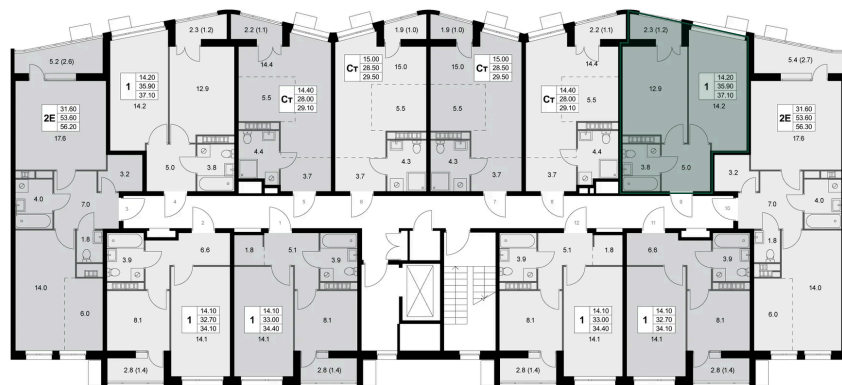

Номер: K141

1 комнатная 36 м²

Отсканируйте QR-код и
смотрите на сайте
legendakorenevo.ru

Цена по запросу

С лоджией

Корпус	Корпус 4	Этаж	6
Секция	2		

12.06.2026 17:24 (Мск)

Не является публичной офертой, цена может быть скорректирована.
Информация взята с сайта «legendakorenevo.ru».

На этаже 6

1 комнатная 36 м²

12.06.2026 17:24 (Мск)

Не является публичной офертой, цена может быть скорректирована.
Информация взята с сайта «legendakorenevo.ru».

На генплане Корпус 4

1 комнатная 36 м²

12.06.2026 17:24 (Мск)