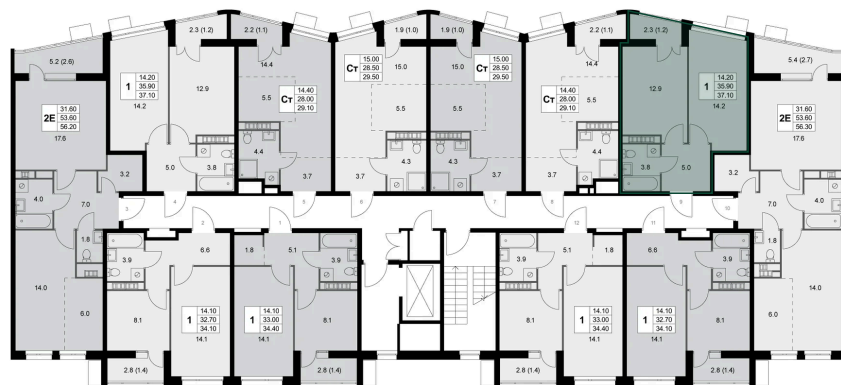

Номер: K141

1 комнатная 37.1 м²

Отсканируйте QR-код
и смотрите на сайте
legendakorenevo.ru

9 319 149 руб.

В ипотеку от 39 972 руб.

Чистовая отделка

Во двор

С лоджией

03.04.2025 02:05 (Мск)

Не является публичной офертой, цена может быть
скорректирована. Информация взята с сайта
«legendakorenevo.ru»

На этаже 6

1 комнатная 37.1 м²

Адрес офиса продаж

Московская обл, г Люберцы, дп Красково, ул Лорха, д 11

03.04.2025 02:05 (Мск)

Не является публичной офертой, цена может быть скорректирована. Информация взята с сайта «legendakorenevo.ru»

На генплане Корпус 4

1 комнатная 37.1 м²

Адрес офиса продаж

Московская обл, г Люберцы, дп Красково, ул
Лорха, д 11