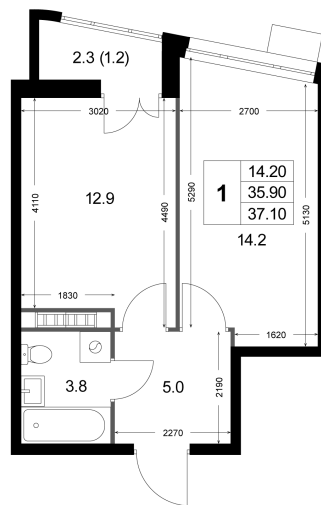

Номер: K141

1 комнатная 37.1 м²

Отсканируйте QR-код
и смотрите на сайте
legendakorenevo.ru

9 319 149 руб.

В ипотеку от 39 972 руб.

Чистовая отделка

Во двор

С лоджией

03.04.2025 02:05 (Мск)

Не является публичной офертой, цена может быть
скорректирована. Информация взята с сайта
«legendakorenevo.ru»

На этаже 6

1 комнатная 37.1 м²

Адрес офиса продаж

Московская обл, г Люберцы, дп Красково, ул Лорха, д 11