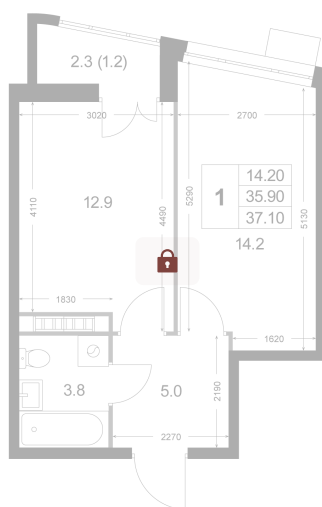

Номер: K141

1 комнатная 36 м²

Отсканируйте QR-код и
смотрите на сайте
legendakorenevo.ru

Цена по запросу

С лоджией

Корпус	Корпус 4	Этаж	6
Секция	2		

12.06.2026 17:24 (Мск)

Не является публичной офертой, цена может быть скорректирована.
Информация взята с сайта «legendakorenevo.ru».

На этаже 6

1 комнатная 36 м²

12.06.2026 17:24 (Мск)

Не является публичной офертой, цена может быть скорректирована.
Информация взята с сайта «legendakorenevo.ru».

На генплане Корпус 4

1 комнатная 36 м²

12.06.2026 17:24 (Мск)