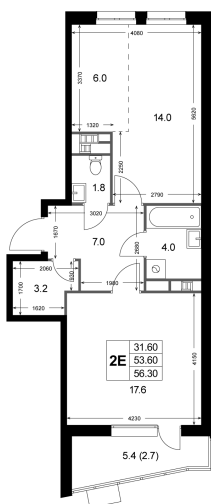

Номер: K110

2 комнатная 56.3 м²

Отсканируйте QR-код
и смотрите на сайте
legendakorenevo.ru

9 489 928 руб.

В ипотеку от 40 705 руб.

Во двор

Угловая

С лоджией

Кухня-гостиная

Корпус

Корпус 5

Этаж

3

Секция

2

Адрес офиса продаж

Московская обл, г Люберцы, дп Красково, ул
Лорха, д 11

03.04.2025 18:20 (Мск)

Не является публичной офертой, цена может быть
скорректирована. Информация взята с сайта
«legendakorenevo.ru»

На этаже 3

2 комнатная 56.3 м²