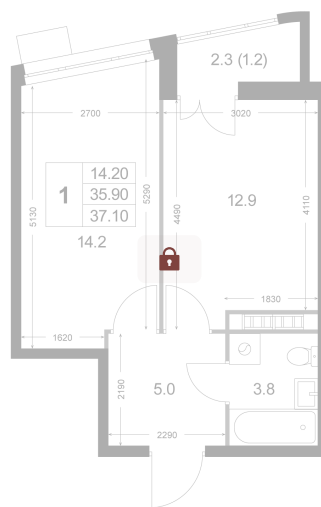

Номер: K160

1 комнатная 37.1 м²

Отсканируйте QR-код и
смотрите на сайте
legendakorenevo.ruк.4
1 2

Цена по запросу

С лоджией

Корпус	Корпус 4	Этаж	8
Секция	2		

11.04.2026 05:47 (Мск)

Не является публичной офертой, цена может быть скорректирована. Информация взята с сайта «legendakorenevo.ru»

На этаже 8

1 комнатная 37.1 м²

11.04.2026 05:47 (Мск)

Не является публичной офертой, цена может быть скорректирована. Информация взята с сайта «legendakorenevo.ru»

На генплане Корпус 4

1 комнатная 37.1 м²

11.04.2026 05:47 (Мск)