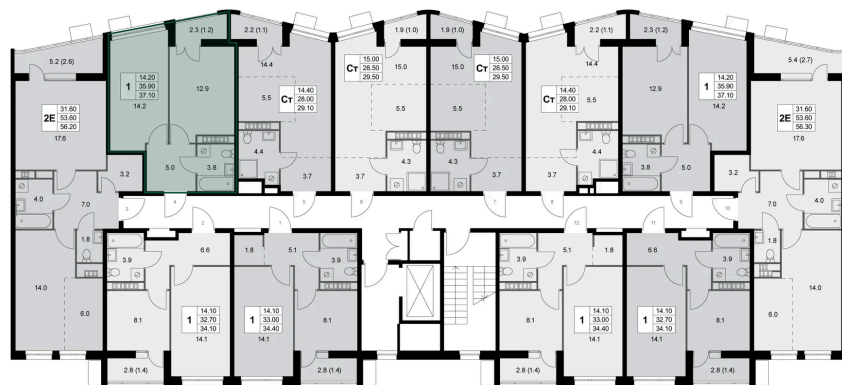

Номер: K160

1 комнатная 37.1 м²

Отсканируйте QR-код и
смотрите на сайте
legendakorenevo.ruк.4
1 2

Цена по запросу

С лоджией

Корпус	Корпус 4	Этаж	8
Секция	2		

11.04.2026 05:47 (Мск)

Не является публичной офертой, цена может быть скорректирована. Информация взята с сайта «legendakorenevo.ru»

На этаже 8

1 комнатная 37.1 м²

11.04.2026 05:47 (Мск)

Не является публичной офертой, цена может быть скорректирована. Информация взята с сайта «legendakorenevo.ru»

На генплане Корпус 4

1 комнатная 37.1 м²

11.04.2026 05:47 (Мск)