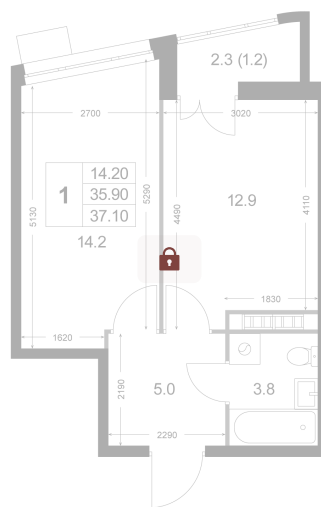

Номер: K160

# 1 комнатная 35.8 м<sup>2</sup>

Отсканируйте QR-код и  
смотрите на сайте  
legendakorenevo.ru