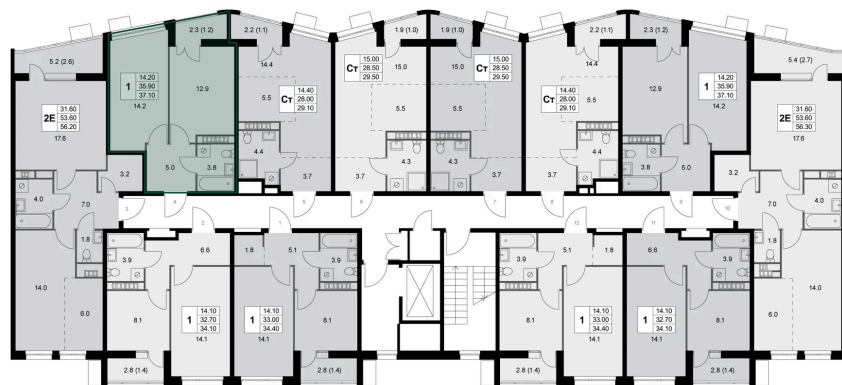

# 1 комнатная 35.8 м<sup>2</sup>

Отсканируйте QR-код и  
смотрите на сайте  
legendakorenevo.ru

## Цена по запросу

С лоджией

Корпус	Корпус 4	Этаж	8
Секция	2		

26.05.2026 09:04 (Мск)

Не является публичной офертой, цена может быть скорректирована.  
Информация взята с сайта «legendakorenevo.ru».

# На этаже 8

1 комнатная 35.8 м<sup>2</sup>

26.05.2026 09:04 (Мск)

Не является публичной офертой, цена может быть скорректирована.  
Информация взята с сайта «legendakorenevo.ru».

# На генплане Корпус 4

1 комнатная 35.8 м<sup>2</sup>

26.05.2026 09:04 (Мск)

Не является публичной офертой, цена может быть скорректирована.  
Информация взята с сайта «legendakorenevo.ru».