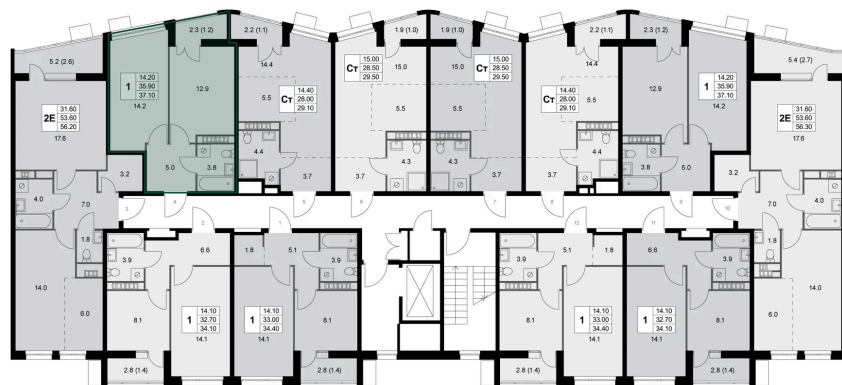

На этаже 8

1 комнатная 35.8 м²

26.05.2026 09:04 (Мск)

Не является публичной офертой, цена может быть скорректирована.
Информация взята с сайта «legendakorenevo.ru».