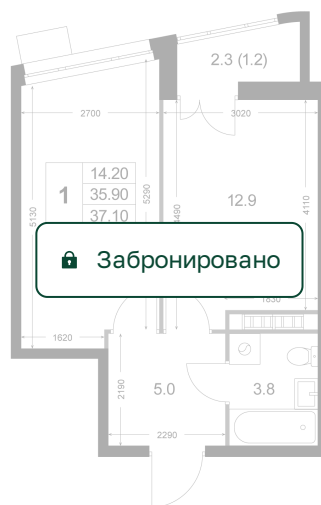

Номер: K160

1 комнатная 35.8 м²

Отсканируйте QR-код и
смотрите на сайте
legendakorenevo.ru

Цена по запросу

С лоджией

Корпус	Корпус 4	Этаж	8
Секция	2		

10.07.2026 16:39 (Мск)

Не является публичной офертой, цена может быть скорректирована.
Информация взята с сайта «legendakorenevo.ru».

На этаже 8

1 комнатная 35.8 м²

10.07.2026 16:39 (Мск)

Не является публичной офертой, цена может быть скорректирована.
Информация взята с сайта «legendakorenevo.ru».

На генплане Корпус 4

1 комнатная 35.8 м²