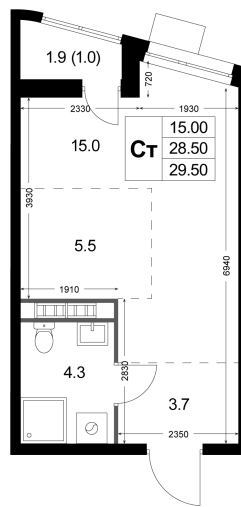

Номер: K127

Студия 29.5 м²

Отсканируйте QR-код
и смотрите на сайте
legendakorenevo.ru

5 016 770 руб.

В ипотеку от 21 518 руб.

Во двор

С лоджией

Кухня-гостиная

03.04.2025 20:49 (Мск)

Не является публичной офертой, цена может быть скорректирована. Информация взята с сайта «legendakorenevo.ru»

На генплане Корпус 1

Студия 29.5 м²

Адрес офиса продаж

Московская обл, г Люберцы, дп Красково, ул
Лорха, д 11